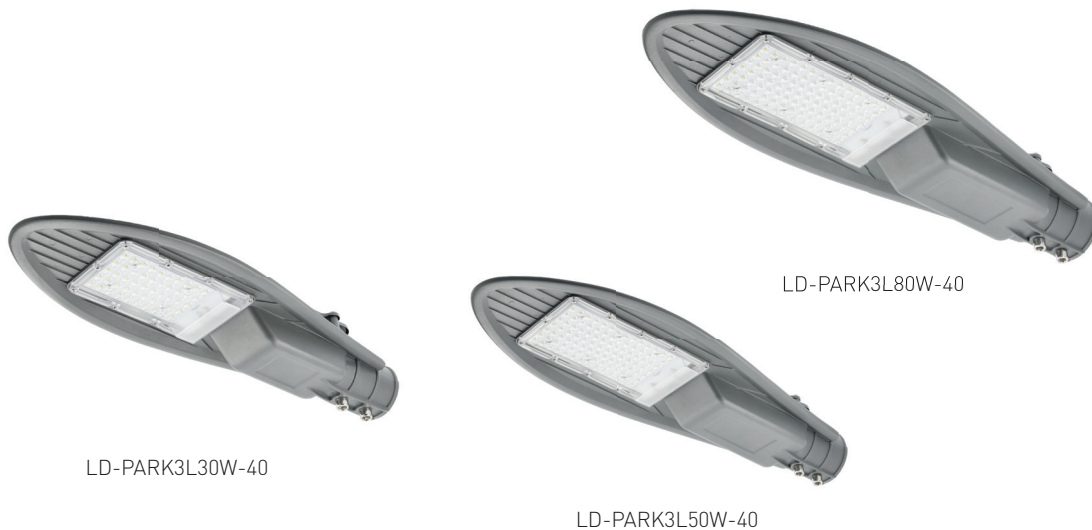

PL Lampa uliczno-parkowa **EN** Park and street lamp **DE** Park- und Straßenleuchte **RU** Улично-парковая лампа **CS** Pouliční - parková lampa **SK** Poulično-parková lampa **HU** Utcai lámpa **HR** Svjetiljka za ulice i parkove **FR** Lampe d'éclairage public **ES** Lámpara para calles y parques **IT** Lampada stradale e per i parchi **RO** Lampă de stradă și parc **LT** Gatvės ir parko lempa **LV** Ielas-parka lampa **ET** Tänavaparkilamp **PT** Lâmpada de rua e parque **BE** Вулично-паркавая лямпа **UK** Вулично-паркова лямпа **BG** Парково-улична лампа **SL** Luč za ceste in parke **BS** Lampa za ulice i parkove **SRP** Lampa za ulice i parkove **SR** Лампа за улице и паркове **MK** Улична и парк светилка **MO** Lampă de stradă și parc

PARKER III

LD-PARK3L30W-40	30W	3000lm	1050 g	5902801382444
LD-PARK3L50W-40	50W	5000lm		5902801377181
LD-PARK3L80W-40	80W	8000lm	2400 g	5902801378379

LD-PARK3L30W-40	175x470
LD-PARK3L50W-40	
LD-PARK3L80W-40	212x580